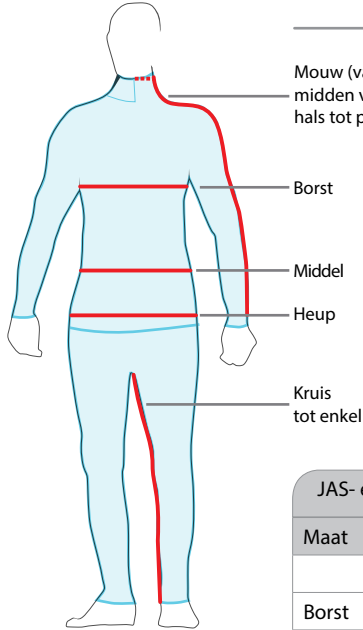

TOEAREG  
OUTDOOR

Maattabel Herenkleding  
Bepaal de juiste maat voor uw kleding

HEREN / UNISEX MAATTABELLEN

Mouw (van  
midden v.d.  
hals tot pols)

Tenzij anders aangegeven, refereren de maten in de onderstaande tabellen aan de metingen van uw eigen lichaam.

**CORRECT METEN VAN UW LICHAAM:**

Mouw: Houd uw armen in een licht gebogen houding langs uw lichaam en meet nu vanaf het midden van uw hals via de schouder over de volledige arm tot aan de pols.

Borst: Meet de volledig borstomtrek en houd daarbij het meetlint onder de oksel.

Middel: Meet de kleinste omtrek van uw middel (op het smalste deel dus).

Heup: Meet de grootste omtrek van uw heupen (op het breedste deel dus).

Kruis tot Enkel: Vanuit een staande positie, meet de binnenzijde van uw been van uw kruis tot aan uw enkel.

**JAS- en SHIRT Maten**

Maat	X-Small		Small		Medium		Large		X-Large		XX-Large	
	inch	cm	inch	cm	inch	cm	inch	cm	inch	cm	inch	cm
Borst	36	94	38	97	40	102	43	109	46	117	50	127
Middel	29	74	31	79	33	84	36	91	39	99	43	109
Heup	36	91	38	97	40	102	43	109	46	117	50	127
Mouw	32	81	33	84	34	86	35	89	36	91	37	94