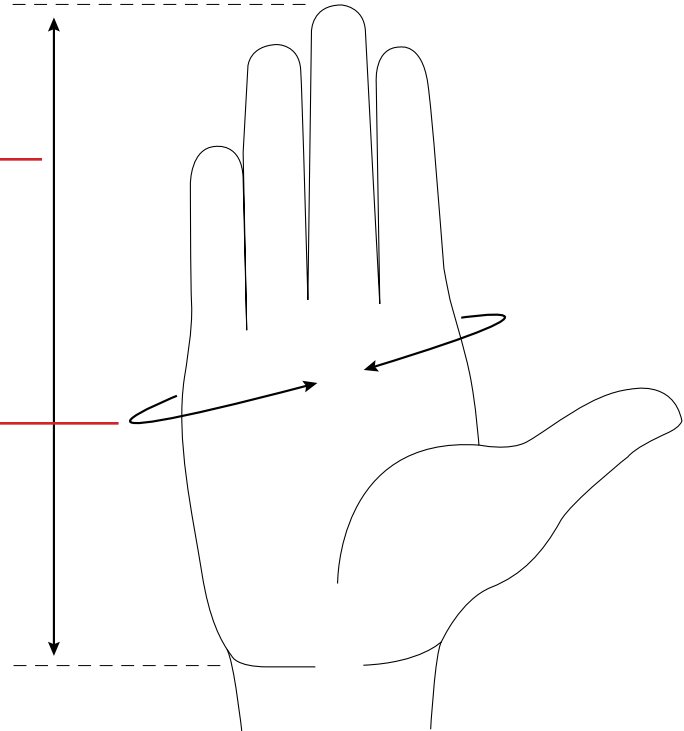

**TOEAREG
OUTDOOR**

Maattabel Handschoenen
Bepaal de juiste maat voor uw hand

LENGTE:

Open uw hand en strek uw vingers. Meet nu de lengte van de middelvinger tot aan de plooi onder de palm.

Handlengte

OMTREK:

Open uw hand en meet de volledige omtrek van uw hand ter hoogte van de handknokkels.

Handomtrek

Dames Handschoenen

Size	X-SMALL		SMALL		MEDIUM		LARGE	
	inch	cm	inch	cm	inch	cm	inch	cm
Omtrek	6.7 - 6.9	16.9 - 17.6	6.9 - 7.2	17.6 - 18.3	7.2 - 7.5	18.3 - 19	7.5 - 7.8	19 - 19.8
Lengte	6.5 - 6.7	16.5 - 17.1	6.7 - 7	17.1 - 17.7	7 - 7.2	17.7 - 18.3	7.2 - 7.4	18.3 - 18.9

Heren Handschoenen

Size	X-SMALL		SMALL		MEDIUM		LARGE		X-LARGE	
	inch	cm	inch	cm	inch	cm	inch	cm	inch	cm
Omtrek	7.6 - 7.9	19.2 - 20	7.9 - 8.2	20 - 20.9	8.2 - 8.6	20.9 - 21.8	8.6 - 8.9	21.8 - 22.6	8.9 - 9.3	22.6 - 23.5
Lengte	7 - 7.2	17.8 - 18.4	7.2 - 7.5	18.4 - 19	7.5 - 7.7	19 - 19.6	7.7 - 8	19.6 - 20.2	8 - 8.2	20.2 - 20.8